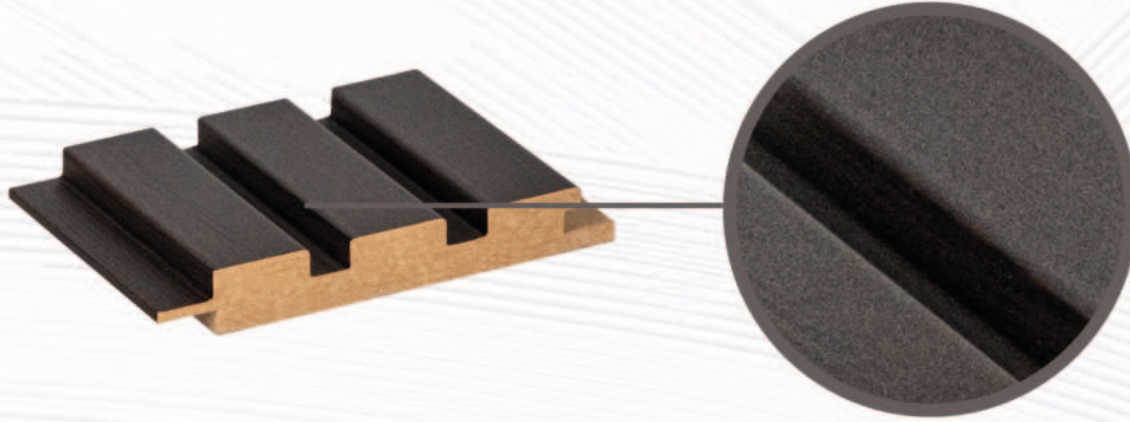

18121 WENGE