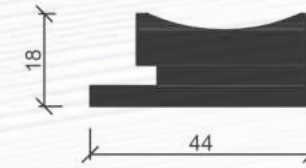

En	Boy	Panel Kalınlığı
44 mm	2800 mm	18 mm