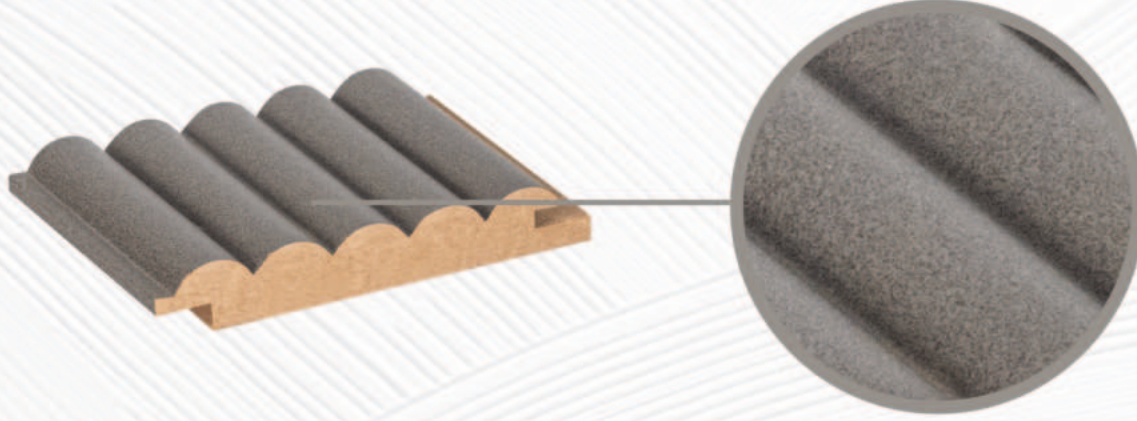

18118 SOFT TOUCH SATIN

En	Boy	Panel Kalınlığı
118 mm	2800 mm	18 mm

18118 TEAK

En	Boy	Panel Kalınlığı
118 mm	2800 mm	18 mm

18118B MICRO ANTRASİT

En	Boy	Panel Kalınlığı
118 mm	2800 mm	18 mm

18118B SU YEŞİLİ

En	Boy	Panel Kalınlığı
118 mm	2800 mm	18 mm