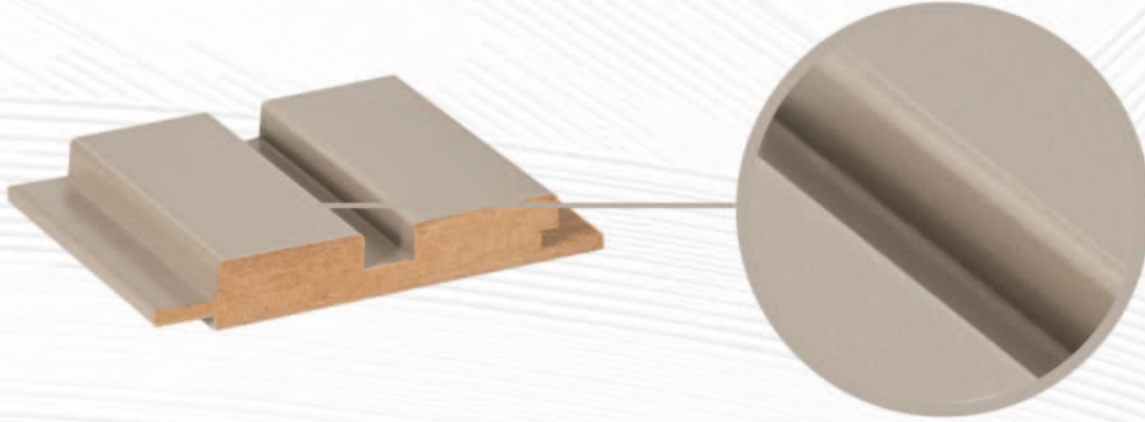

En	Boy	Panel Kalınlığı
120 mm	2800 mm	18 mm

18115 BUTE SİYAH GOLD

En	Boy	Panel Kalınlığı
120 mm	2800 mm	18 mm

18115 BUTE SİYAH GÜMÜŞ

En	Boy	Panel Kalınlığı
120 mm	2800 mm	18 mm

18118 KONYA CEVİZ

En	Boy	Panel Kalınlığı
118 mm	2800 mm	18 mm

18118 SOFT TOUCH SATIN

En	Boy	Panel Kalınlığı
118 mm	2800 mm	18 mm

18118 TEAK

En	Boy	Panel Kalınlığı
118 mm	2800 mm	18 mm

18118B MICRO ANTRASİT

En	Boy	Panel Kalınlığı
118 mm	2800 mm	18 mm

18118B SU YEŞİLİ

En	Boy	Panel Kalınlığı
118 mm	2800 mm	18 mm