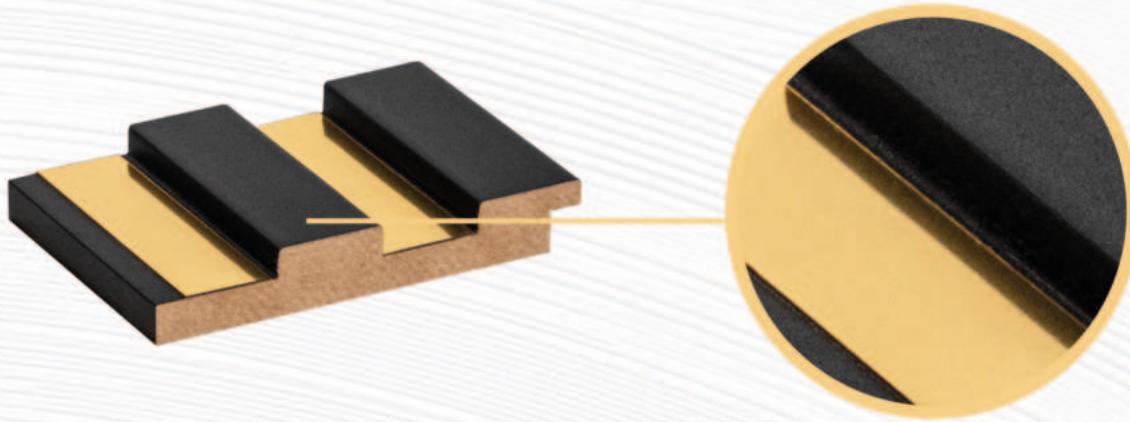

18115 BUTE SİYAH GOLD