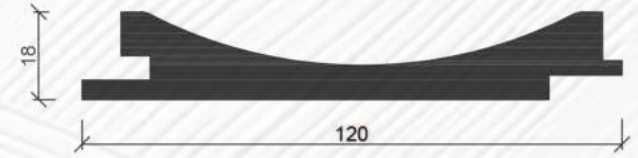

Kesilebilir

Yüksek
Mukavemet

Eğilmeye
Karşı Dirençli

12115 KÜBA SATIN

En	Boy	Panel Kalınlığı
115 mm	2800 mm	12 mm

18112 KİREMİT

En	Boy	Panel Kalınlığı
120 mm	2800 mm	18 mm

18112 SOFT TOUCH ANTRASİT

En	Boy	Panel Kalınlığı
120 mm	2800 mm	18 mm

18115 BUTE SİYAH GOLD

En	Boy	Panel Kalınlığı
120 mm	2800 mm	18 mm

18115 BUTE SİYAH GÜMÜŞ

En	Boy	Panel Kalınlığı
120 mm	2800 mm	18 mm

18118 KONYA CEVİZ

En	Boy	Panel Kalınlığı
118 mm	2800 mm	18 mm