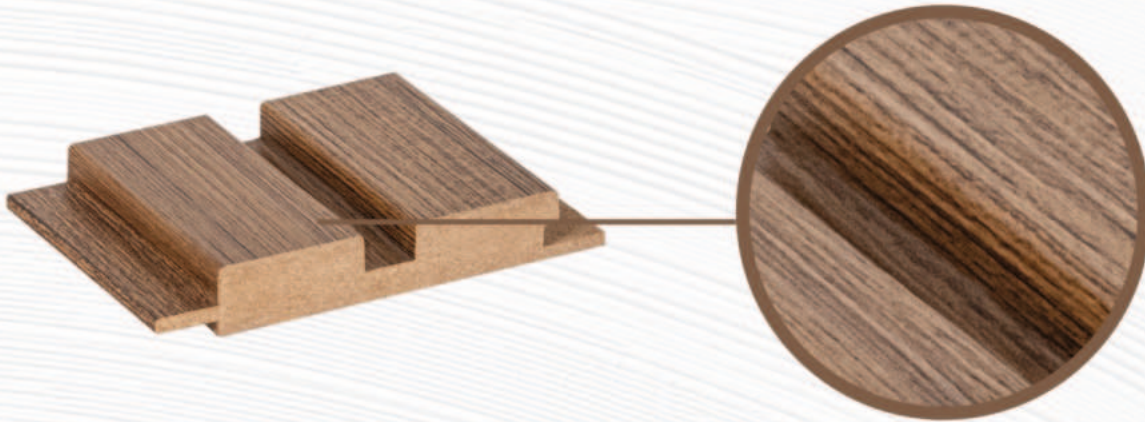

En	Boy	Panel Kalınlığı
120 mm	2800 mm	18 mm

18115 BUTE SİYAH GOLD

En	Boy	Panel Kalınlığı
120 mm	2800 mm	18 mm

18115 BUTE SİYAH GÜMÜŞ

En	Boy	Panel Kalınlığı
120 mm	2800 mm	18 mm

18118 KONYA CEVİZ

En	Boy	Panel Kalınlığı
118 mm	2800 mm	18 mm

18118 SOFT TOUCH SATIN

En	Boy	Panel Kalınlığı
118 mm	2800 mm	18 mm

18118 TEAK

En	Boy	Panel Kalınlığı
118 mm	2800 mm	18 mm

18118B MICRO ANTRASİT

En	Boy	Panel Kalınlığı
118 mm	2800 mm	18 mm

18118B SU YEŞİLİ

En	Boy	Panel Kalınlığı
118 mm	2800 mm	18 mm