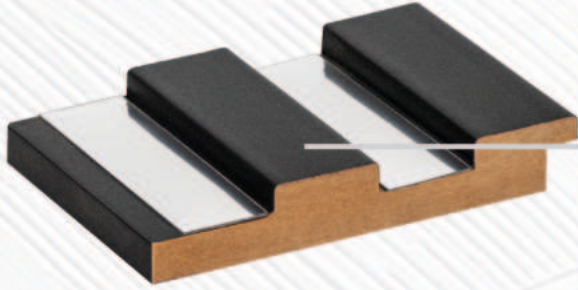

En	Boy	Panel Kalınlığı
120 mm	2800 mm	18 mm

18115 BUTE SİYAH GOLD

En	Boy	Panel Kalınlığı
120 mm	2800 mm	18 mm

18115 BUTE SİYAH GÜMÜŞ

En	Boy	Panel Kalınlığı
120 mm	2800 mm	18 mm

18118 KONYA CEVİZ

En	Boy	Panel Kalınlığı
118 mm	2800 mm	18 mm

18118 SOFT TOUCH SATIN

En	Boy	Panel Kalınlığı
118 mm	2800 mm	18 mm

18118 TEAK

En	Boy	Panel Kalınlığı
118 mm	2800 mm	18 mm

18118B MICRO ANTRASİT

En	Boy	Panel Kalınlığı
118 mm	2800 mm	18 mm

18118B SU YEŞİLİ

En	Boy	Panel Kalınlığı
118 mm	2800 mm	18 mm