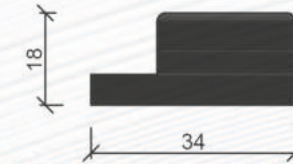

1844Y - 1839Y BAŞLANGIÇ BİTİŞ

En	Boy	Panel Kalınlığı
44 mm	2800 mm	18 mm

En	Boy	Panel Kalınlığı
39 mm	2800 mm	18 mm

1834 - 1841 BAŞLANGIÇ BİTİŞ

En	Boy	Panel Kalınlığı
34 mm	2800 mm	18 mm

En	Boy	Panel Kalınlığı
41 mm	2800 mm	18 mm