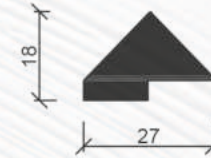

1834 - 1841 BAŞLANGIÇ BİTİŞ

En	Boy	Panel Kalınlığı
34 mm	2800 mm	18 mm

En	Boy	Panel Kalınlığı
41 mm	2800 mm	18 mm

1827P - 1836P BAŞLANGIÇ BİTİŞ

En	Boy	Panel Kalınlığı
27 mm	2800 mm	18 mm

En	Boy	Panel Kalınlığı
26 mm	2800 mm	18 mm