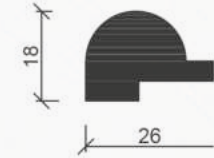

En	Boy	Panel Kalınlığı
48 mm	2800 mm	18 mm

En	Boy	Panel Kalınlığı
56 mm	2800 mm	18 mm

1830B - 1826B BAŞLANGIÇ BİTİŞ

En	Boy	Panel Kalınlığı
30 mm	2800 mm	18 mm

En	Boy	Panel Kalınlığı
26 mm	2800 mm	18 mm

Tüm Lambri Panel Ürünlerimizde Bulunan Renklerin Başlangıç ve Bitişleri Mevcuttur.