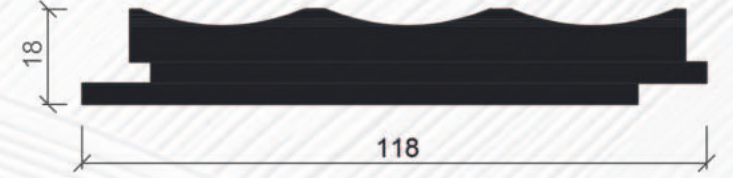

En	Boy	Panel Kalınlığı
118 mm	2800 mm	18 mm