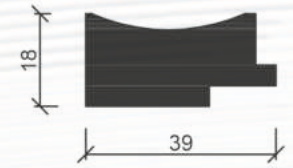

En	Boy	Panel Kalınlığı
39 mm	2800 mm	18 mm