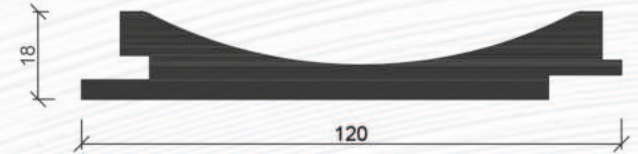

Kesilebilir

Yüksek
Mukavemet

Eğilmeye
Karşı Dirençli

12115 KÜBA SATIN

En	Boy	Panel Kalınlığı
115 mm	2800 mm	12 mm

18112 KİREMİT

En	Boy	Panel Kalınlığı
120 mm	2800 mm	18 mm

18112 SOFT TOUCH ANTRASİT