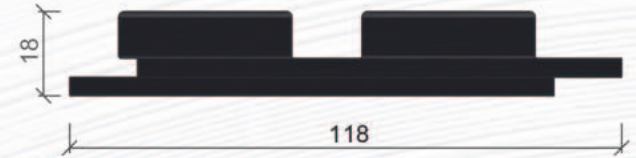

En	Boy	Panel Kalınlığı
120 mm	2800 mm	18 mm

18115 BUTE SİYAH GOLD

En	Boy	Panel Kalınlığı
120 mm	2800 mm	18 mm

18115 BUTE SİYAH GÜMÜŞ

En	Boy	Panel Kalınlığı
120 mm	2800 mm	18 mm

18118 KONYA CEVİZ

En	Boy	Panel Kalınlığı
118 mm	2800 mm	18 mm

18118 SOFT TOUCH SATIN

En	Boy	Panel Kalınlığı
118 mm	2800 mm	18 mm

18118 TEAK

En	Boy	Panel Kalınlığı
118 mm	2800 mm	18 mm

18118B MICRO ANTRASİT

En	Boy	Panel Kalınlığı
118 mm	2800 mm	18 mm

18118B SU YEŞİLİ

En	Boy	Panel Kalınlığı
118 mm	2800 mm	18 mm