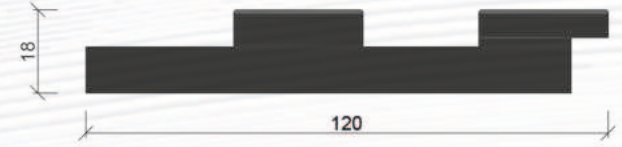

En	Boy	Panel Kalınlığı
120 mm	2800 mm	18 mm

18115 BUTE SİYAH GOLD

En	Boy	Panel Kalınlığı
120 mm	2800 mm	18 mm

18115 BUTE SİYAH GÜMÜŞ

En	Boy	Panel Kalınlığı
120 mm	2800 mm	18 mm

18118 KONYA CEVİZ

En	Boy	Panel Kalınlığı
118 mm	2800 mm	18 mm

18118 SOFT TOUCH SATIN

En	Boy	Panel Kalınlığı
118 mm	2800 mm	18 mm

18118 TEAK

En	Boy	Panel Kalınlığı
118 mm	2800 mm	18 mm

18118B MICRO ANTRASİT

En	Boy	Panel Kalınlığı
118 mm	2800 mm	18 mm

18118B SU YEŞİLİ

En	Boy	Panel Kalınlığı
118 mm	2800 mm	18 mm