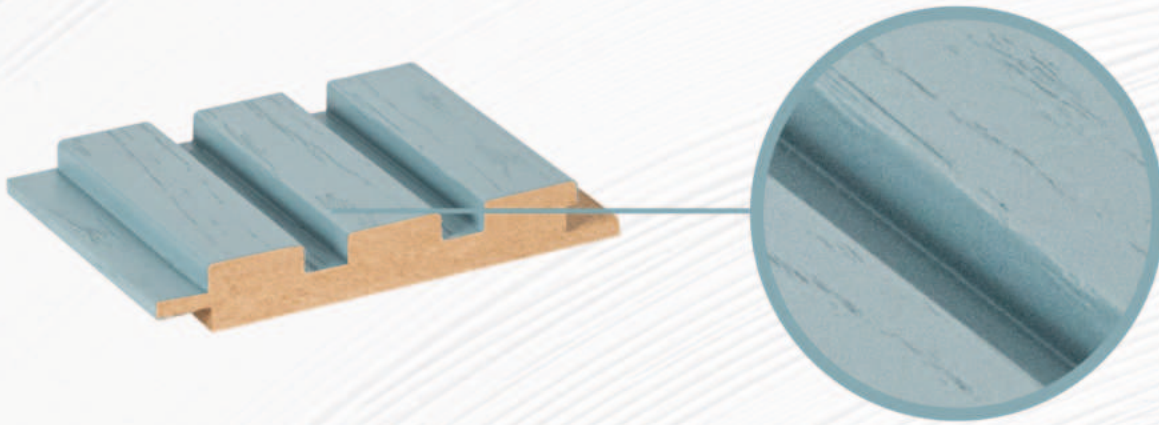

En	Boy	Panel Kalınlığı
125 mm	2800 mm	18 mm

18121 SOFT TOUCH ANTRASİT

En	Boy	Panel Kalınlığı
125 mm	2800 mm	18 mm

18121 SOFT TOUCH BEYAZ

En	Boy	Panel Kalınlığı
125 mm	2800 mm	18 mm

18121 SOFT TOUCH SİYAH

En	Boy	Panel Kalınlığı
125 mm	2800 mm	18 mm