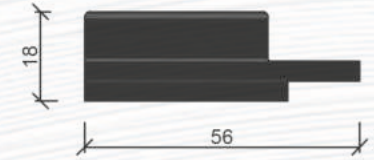

Eğilmeye
Karşı Dirençli

2240 L KAPAMA

En	Boy	Panel Kalınlığı
40 mm	2800 mm	22 mm

1848 - 1856 BAŞLANGIÇ BİTİŞ

En	Boy	Panel Kalınlığı
48 mm	2800 mm	18 mm

En	Boy	Panel Kalınlığı
56 mm	2800 mm	18 mm

1848 - 1856 BAŞLANGIÇ BİTİŞ