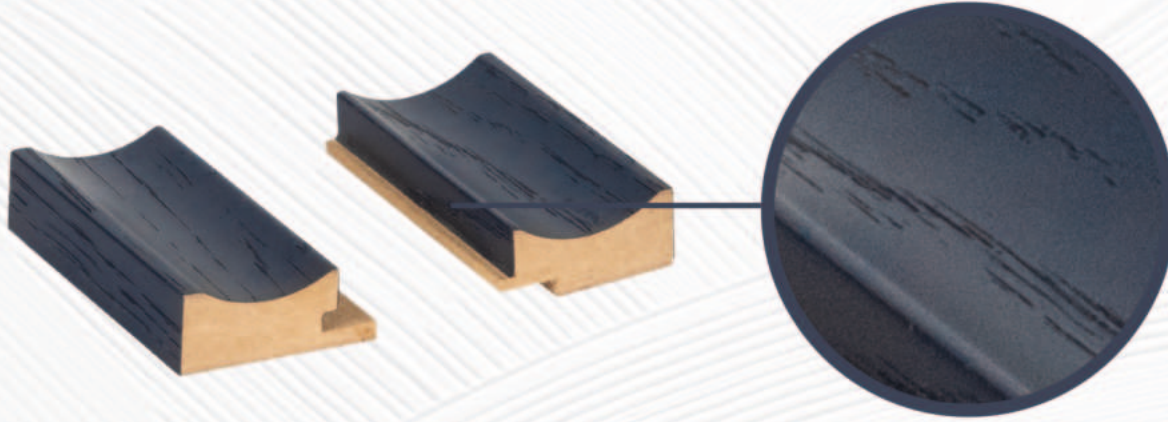

1844Y - 1839Y BAŞLANGIÇ BİTİŞ

En	Boy	Panel Kalınlığı
44 mm	2800 mm	18 mm

En	Boy	Panel Kalınlığı
39 mm	2800 mm	18 mm