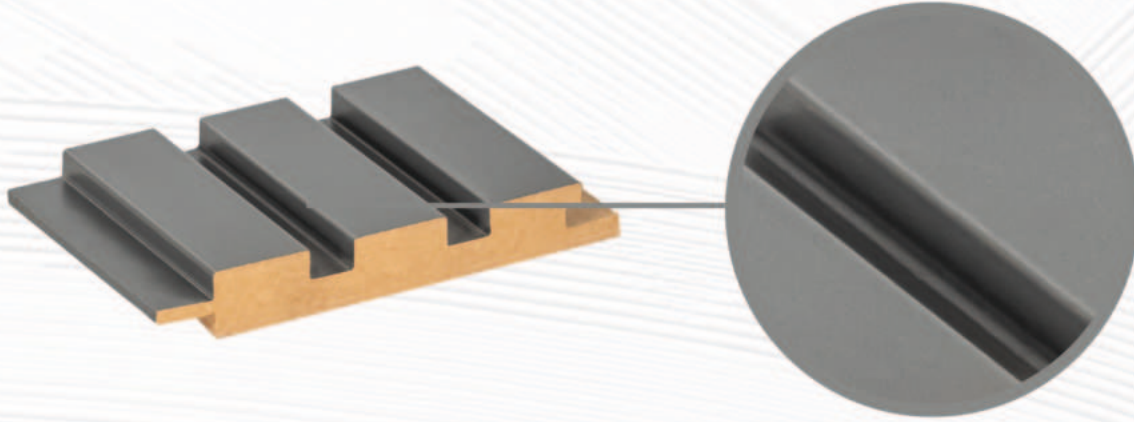

18121 SOFT TOUCH ANTRASİT