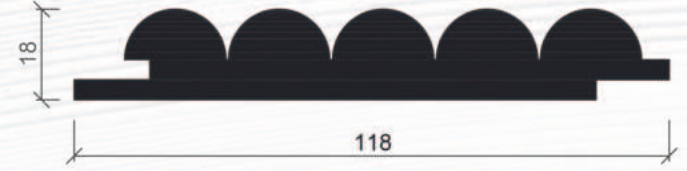

18118 SOFT TOUCH SATIN

En	Boy	Panel Kalınlığı
118 mm	2800 mm	18 mm

18118 TEAK

En	Boy	Panel Kalınlığı
118 mm	2800 mm	18 mm

18118B MICRO ANTRASİT

En	Boy	Panel Kalınlığı
118 mm	2800 mm	18 mm

18118B SU YEŞİLİ

En	Boy	Panel Kalınlığı
118 mm	2800 mm	18 mm