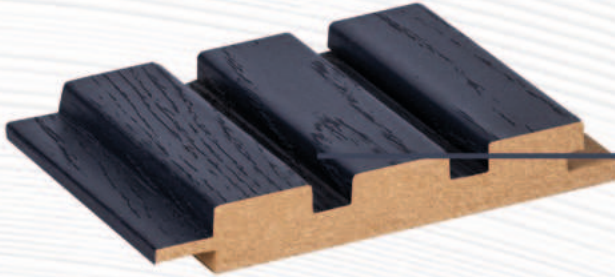

18121 PATINE LACİVERT